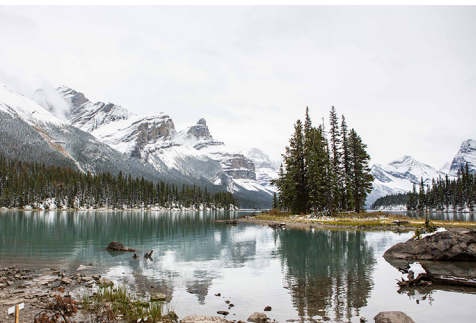

Kanadas- Westen

von den Weizenfeldern der Badlands
über die Rocky Mountains
bis zur Pazific-Küste

Eine Multivisionsschau von Friedrich-Wilhelm Braband

Am Dienstag 29. Oktober 2019 um 19 Uhr im

 *LeseNest*